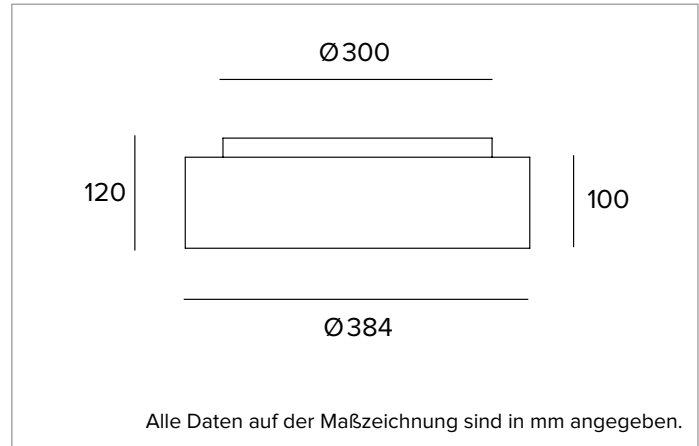

1T6072EL | THREESIXTY

Runde LED-Leuchte für die Installation an der Decke, als Pendelleuchte, als Einbau- oder Halbeinbauleuchte und als Wandleuchte

		3000K	H(m)	D(m)	E _{max} (lx)
		Ra80		114°	
		Fixture Power	33W	1	3.09
		Source Flux	4044lm	2	6.17
		Fixture Flux	2448lm	3	9.26
		Efficacy	74lm/W	4	12.35
TS1003	I _{max} =210cd/klm	I _{max}	848cd	5	15.43

Farbwiedergabeindex: 80

Rf: 82,9

Rg: 97

Ähnliche Farbtemperatur: 3000K

SDCM: 3

Lebensdauer (L80/B10): >50000h tq +25°C

BELEUCHUNGSTECHNISCHE MERKMALE

Version OPAL Direkt: Unterer Diffusor aus opalem Polycarbonat für verbesserte Lichtübertragung und -diffusion.